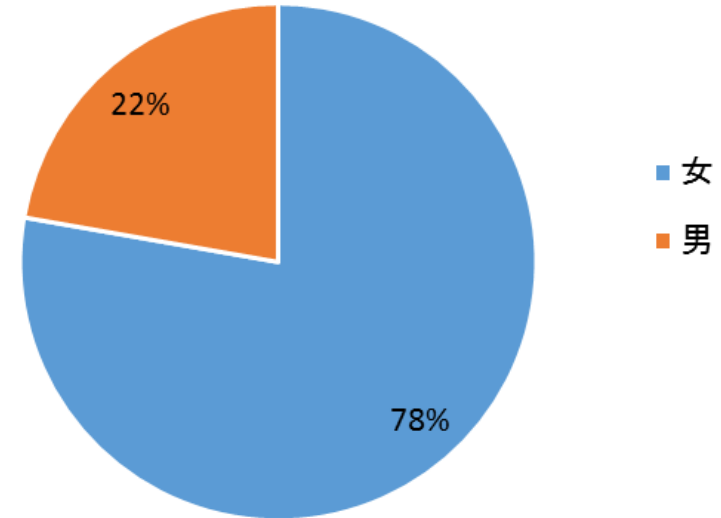

# 基礎級検定男女別受検者割合

平成29年度ビルクリーニング基礎級受検生者数

平成30年度ビルクリーニング基礎級性別受検者数  
(予定者含む)

○ビルクリーニング職種は日本人と同様、女性の割合が高い。