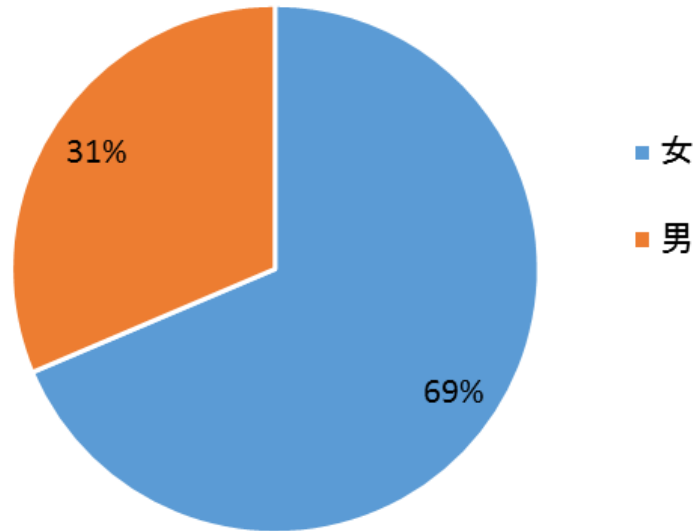

# 基礎級検定男女別受検者割合

平成29年度ビルクリーニング基礎級受検生者数

平成30年度ビルクリーニング基礎級性別受検者数  
(予定者含む)

○ビルクリーニング職種は日本人と同様、女性の割合が高い。